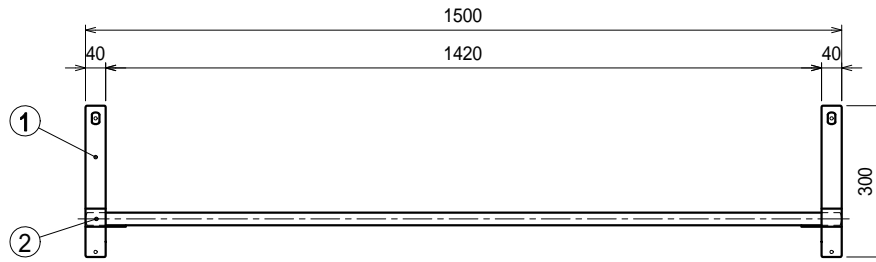

上吊り

仕様

ブラケット・・・SUS430 #180仕上 t3.0

パイプ棚・・・SUS430 25

下支え