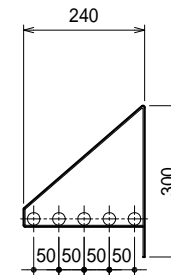

上吊り

仕様

ブラケット・・・SUS430 #180仕上 t3.0

パイプ棚・・・SUS430 25

下支え