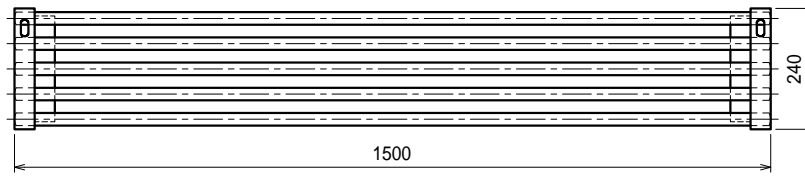

上吊り

仕様

ブラケット・・・SUS430 #180仕上 t3.0

パイプ棚・・・SUS430 25

下支え