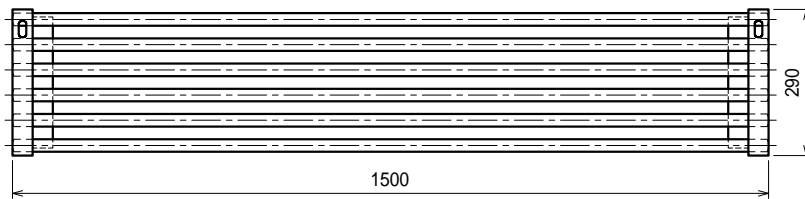

上吊り

仕様

ブラケット・・・SUS430 #180仕上 t3.0

パイプ棚・・・SUS430 25

下支え