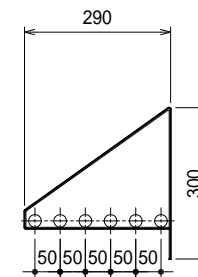

上吊り

仕様

ブラケット・・・SUS430 #180仕上 t3.0

パイプ棚・・・SUS430 25

下支え