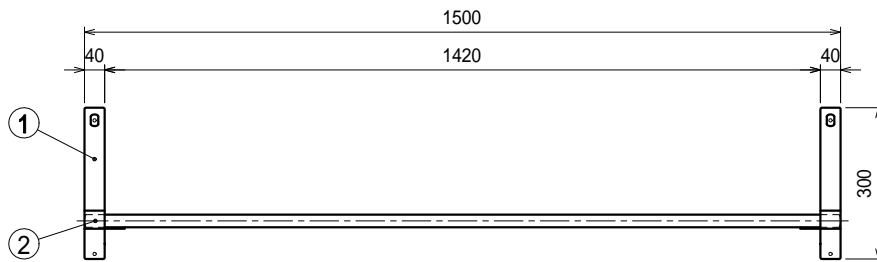

上吊り

仕様

ブラケット・・・SUS430 #180仕上 t3.0

パイプ棚・・・SUS430 25

下支え