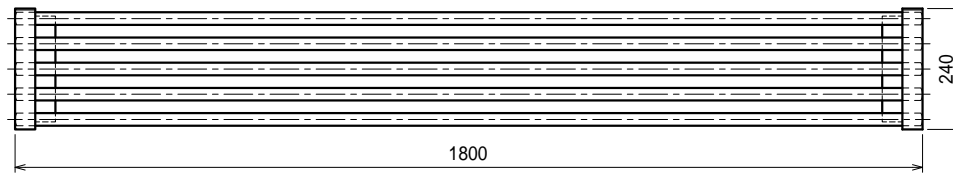

上吊り

下支え

仕様

ブラケット・・・SUS430 #180仕上 t3.0

パイプ棚・・・SUS430 25