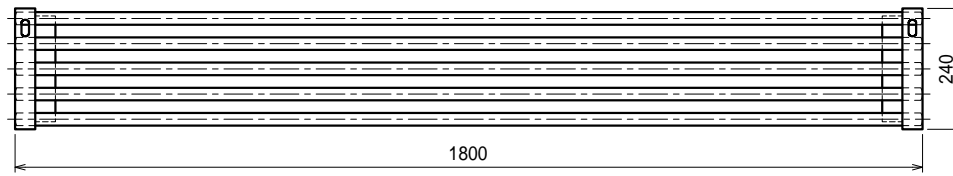

上吊り

下支え

仕様

ブラケット・・・SUS430 #180仕上 t3.0

パイプ棚・・・SUS430 25