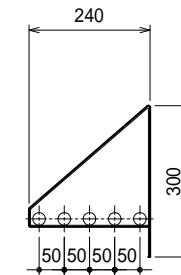

上吊り

下支え

仕様

ブラケット・・・SUS430 #180仕上 t3.0

パイプ棚・・・SUS430 25