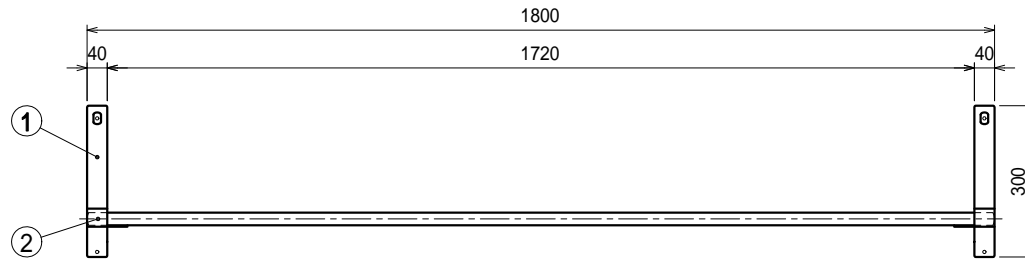

上吊り

下支え

仕様

ブラケット・・・SUS430 #180仕上 t3.0

パイプ棚・・・SUS430 25