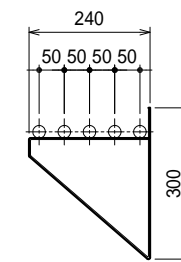

上吊り

下支え

仕様

ブラケット・・・SUS430 #180仕上 t3.0

パイプ棚・・・SUS430 25