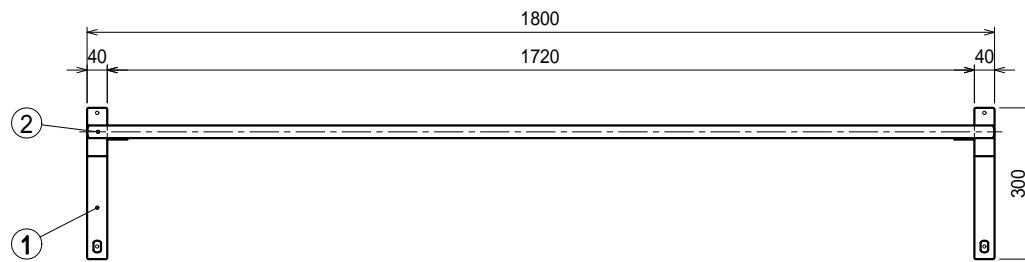

上吊り

下支え

仕様

ブラケット・・・SUS430 #180仕上 t3.0

パイプ棚・・・SUS430 25