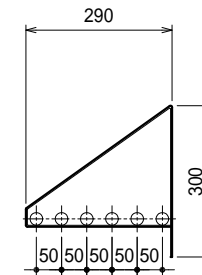

上吊り

仕様

ブラケット・・・SUS430 #180仕上 t3.0

パイプ棚・・・SUS430 25

下支え