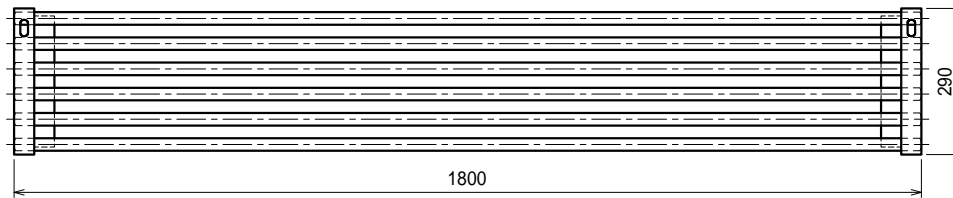

上吊り

仕様

ブラケット・・・SUS430 #180仕上 t3.0

パイプ棚・・・SUS430 25

下支え