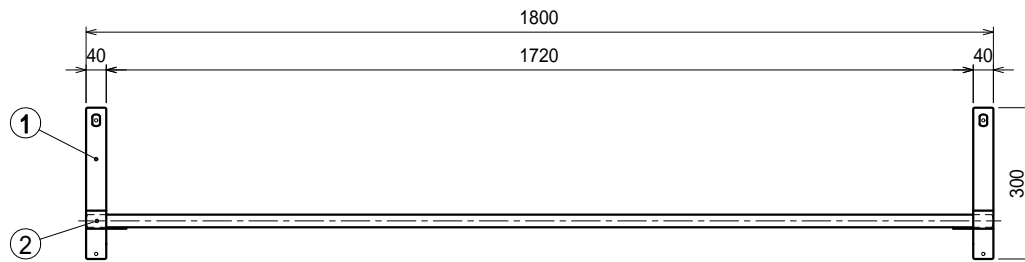

上吊り

仕様

ブラケット・・・SUS430 #180仕上 t3.0

パイプ棚・・・SUS430 25

下支え