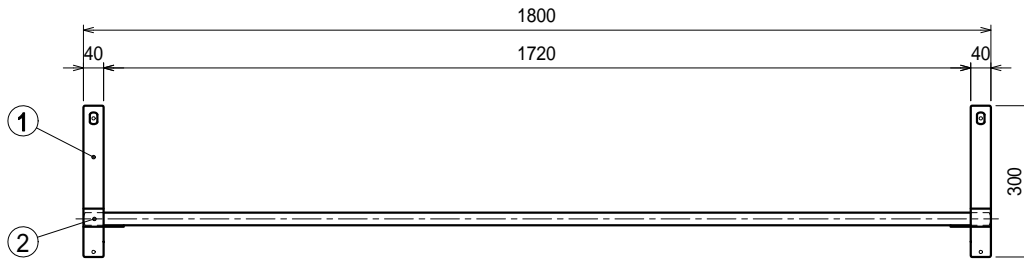

上吊り

仕様

ブラケット・・・SUS430 #180仕上 t3.0

パイプ棚・・・SUS430 25

下支え