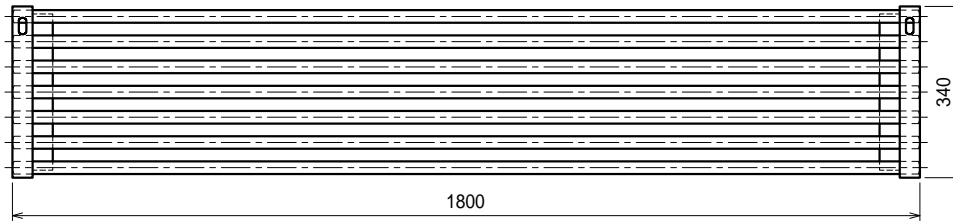

上吊り

仕様

ブラケット・・・SUS430 #180仕上 t3.0

パイプ棚・・・SUS430 25

下支え