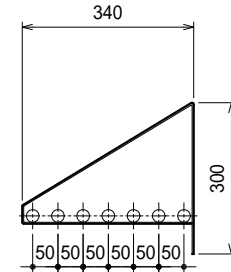

上吊り

仕様

ブラケット・・・SUS430 #180仕上 t3.0

パイプ棚・・・SUS430 25

下支え