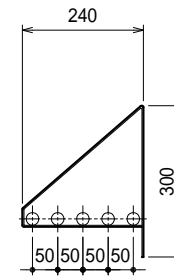

上吊り

仕様

ブラケット・・・SUS430 #180仕上 t3.0

パイプ棚・・・SUS430 25

下支え