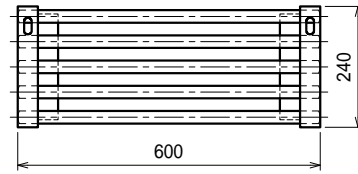

上吊り

仕様

ブラケット・・・SUS430 #180仕上 t3.0

パイプ棚・・・SUS430 25

下支え