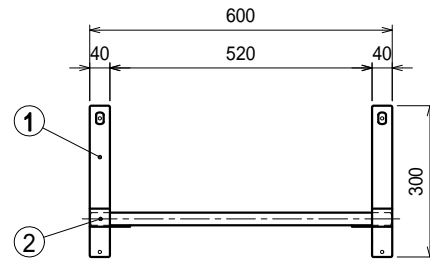

上吊り

仕様

ブラケット・・・SUS430 #180仕上 t3.0

パイプ棚・・・SUS430 25

下支え