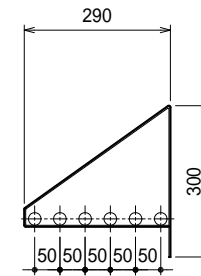

仕様

ブラケット・・・SUS430 #180仕上 t3.0

パイプ棚・・・SUS430 25

上吊り

下支え