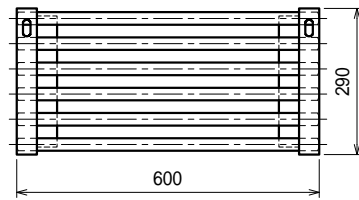

仕様

ブラケット・・・SUS430 #180仕上 t3.0

パイプ棚・・・SUS430 25

上吊り

下支え