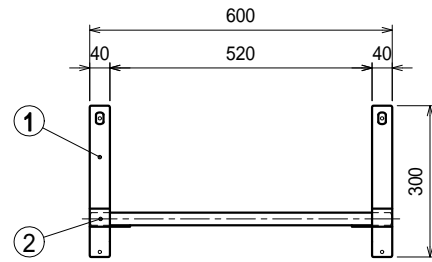

仕様

ブラケット・・・SUS430 #180仕上 t3.0

パイプ棚・・・SUS430 25

上吊り

下支え