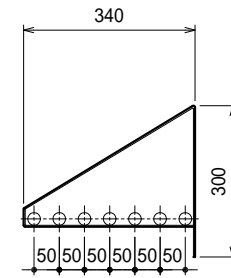

仕様

ブラケット・・・SUS430 #180仕上 t3.0

パイプ棚・・・SUS430 25

上吊り

下支え