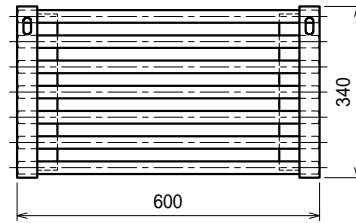

仕様

ブラケット・・・SUS430 #180仕上 t3.0

パイプ棚・・・SUS430 25

上吊り

下支え