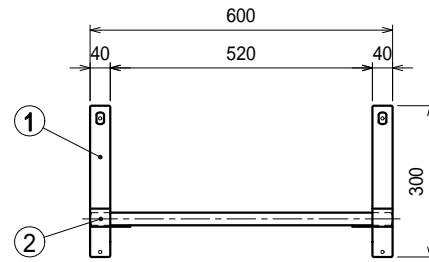

仕様

ブラケット・・・SUS430 #180仕上 t3.0

パイプ棚・・・SUS430 25

上吊り

下支え