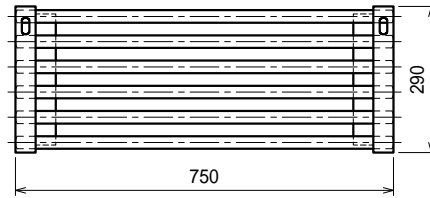

上吊り

下支え

仕様

ブラケット・・・SUS430 #180仕上 t3.0

パイプ棚・・・SUS430 25