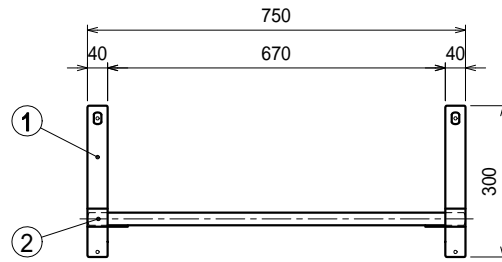

上吊り

下支え

仕様

ブラケット・・・SUS430 #180仕上 t3.0

パイプ棚・・・SUS430 25