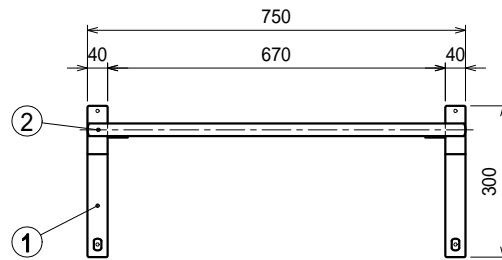

上吊り

下支え

仕様

ブラケット・・・SUS430 #180仕上 t3.0

パイプ棚・・・SUS430 25