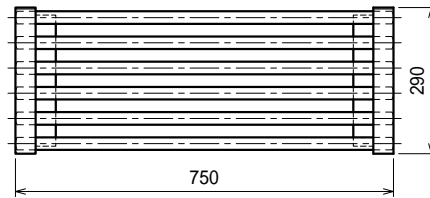

上吊り

下支え

仕様

ブラケット・・・SUS430 #180仕上 t3.0

パイプ棚・・・SUS430 25