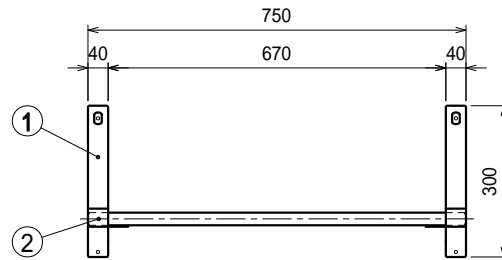

仕様

ブラケット・・・SUS430 #180仕上 t3.0

パイプ棚・・・SUS430 25

上吊り

下支え