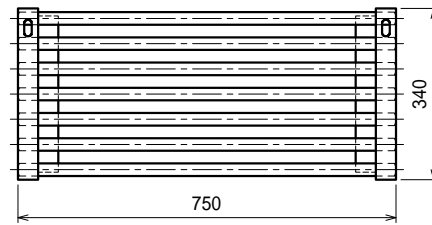

仕様

ブラケット・・・SUS430 #180仕上 t3.0

パイプ棚・・・SUS430 25

上吊り

下支え