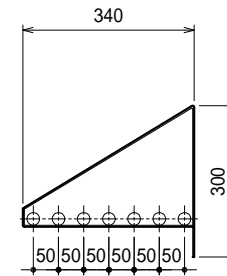

仕様

ブラケット・・・SUS430 #180仕上 t3.0

パイプ棚・・・SUS430 25

上吊り

下支え