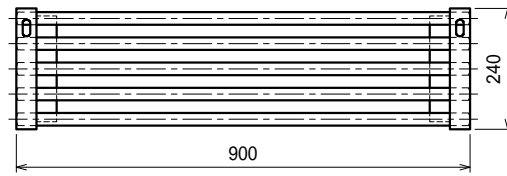

仕様

ブラケット・・・SUS430 #180仕上 t3.0

パイプ棚・・・SUS430 25

上吊り

下支え