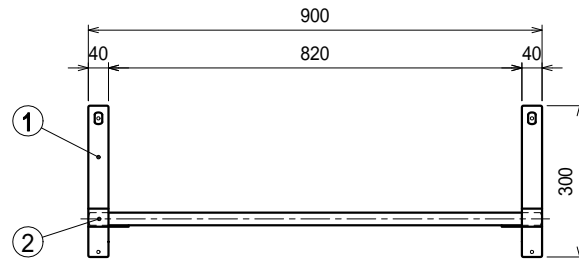

仕様

ブラケット・・・SUS430 #180仕上 t3.0

パイプ棚・・・SUS430 25

上吊り

下支え