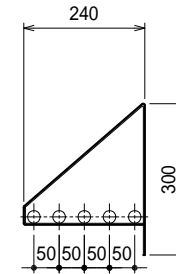

仕様

ブラケット・・・SUS430 #180仕上 t3.0

パイプ棚・・・SUS430 25

上吊り

下支え