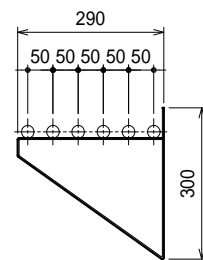

上吊り

仕様
 ブラケット・・・SUS430 #180仕上 t3.0
 パイプ棚・・・SUS430 25

下支え

Ver. 2021

品名

パイプ棚

型式

P-9030

寸法

900 × 290 × 300

縮尺

1:15