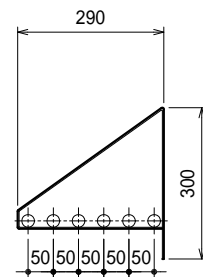

上吊り

仕様
 ブラケット・・・SUS430 #180仕上 t3.0
 パイプ棚・・・SUS430 25

下支え

Ver. 2021

品名

パイプ棚

型式

P-9030

寸法

900 × 290 × 300

縮尺

1:15