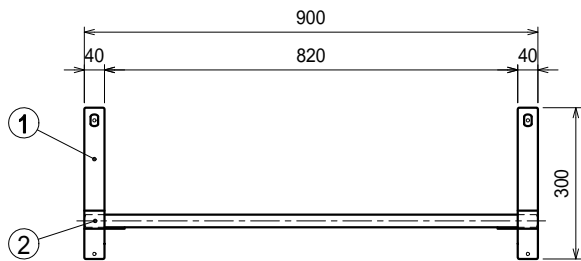

上吊り

仕様
 ブラケット・・・SUS430 #180仕上 t3.0
 パイプ棚・・・SUS430 25

下支え

Ver. 2021

品名

パイプ棚

型式

P-9030

寸法

900 × 290 × 300

縮尺

1:15