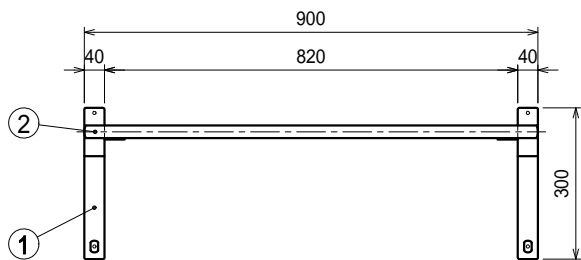

上吊り

仕様
 ブラケット・・・SUS430 #180仕上 t3.0
 パイプ棚・・・SUS430 25

下支え

Ver. 2021

品名

パイプ棚

型式

P-9030

寸法

900 × 290 × 300

縮尺

1:15