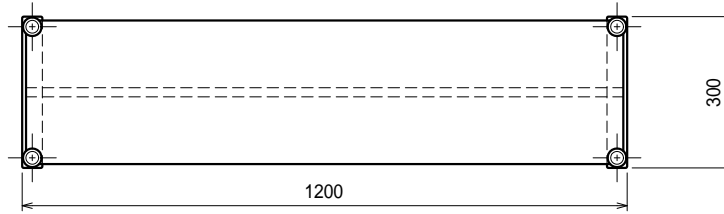

仕様

ベタ棚 SUS430 4仕上 t0.8
 25mm間隔で取付位置変更可
 支柱 SUS430 25

Ver. 2021

品名

上棚

型式

U2-12030-800

寸法

1200 × 300 × 800

縮尺

1:15