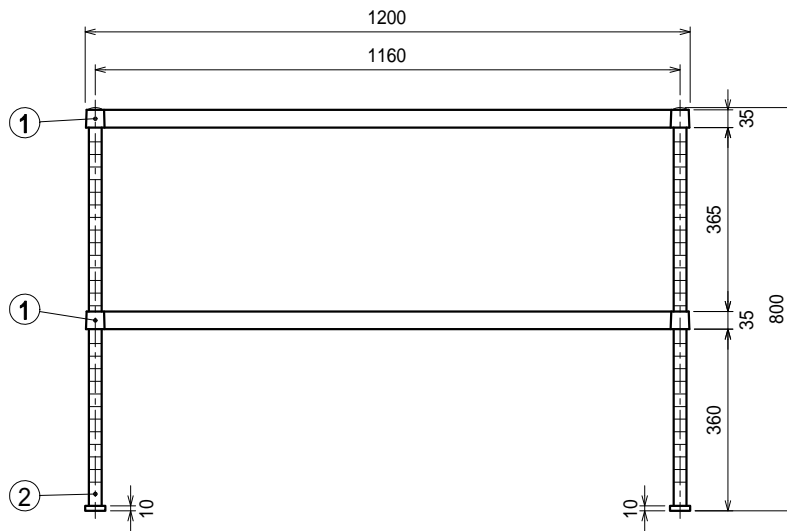

仕様

ベタ棚 SUS430 4仕上 t0.8
 25mm間隔で取付位置変更可
 支柱 SUS430 25

Ver. 2021

品名

上棚

型式

U2-12030-800

寸法

1200 × 300 × 800

縮尺

1:15