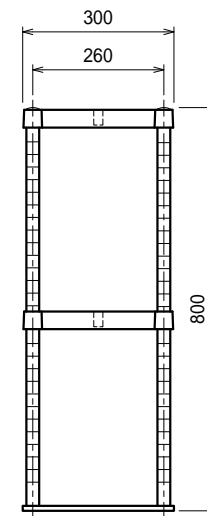

仕様

ベタ棚 SUS430 4仕上 t0.8
 25mm間隔で取付位置変更可
 支柱 SUS430 25

Ver. 2021

品名

上棚

型式

U2-12030-800

寸法

1200 × 300 × 800

縮尺

1:15