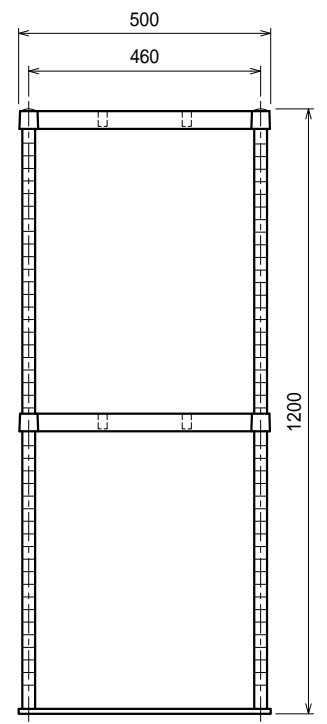

仕様
 ベタ棚・・・SUS430 4仕上 t0.8
 25mm間隔で取付位置変更可
 支柱・・・SUS430 25

Ver. 2021

品名

上棚

型式

U2-12050-1200

寸法

1200 x 500 x 1200

縮尺

1:15