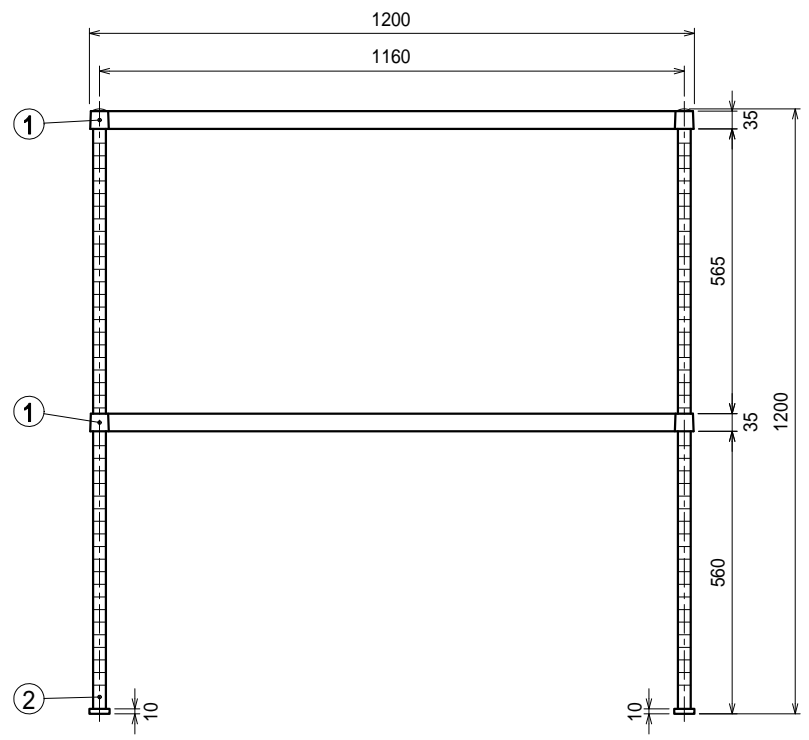

仕様
 ベタ棚・・・SUS430 4仕上 t0.8
 25mm間隔で取付位置変更可
 支柱・・・SUS430 25

Ver. 2021

品名

上棚

型式

U2-12050-1200

寸法

1200 x 500 x 1200

縮尺

1:15