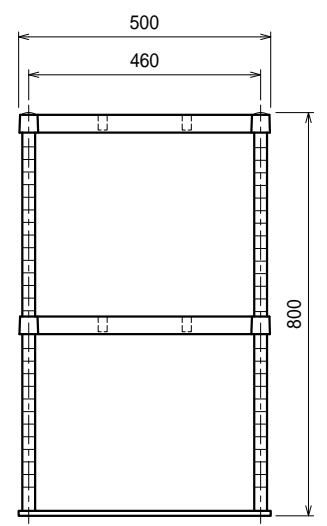

仕様  
 ベタ棚・・・SUS430 4仕上 t0.8  
                   25mm間隔で取付位置変更可  
 支柱・・・SUS430 25

Ver. 2021

品名	上棚	型式	U2-12050-800	縮尺	1:15
		寸法	1200×500×800		