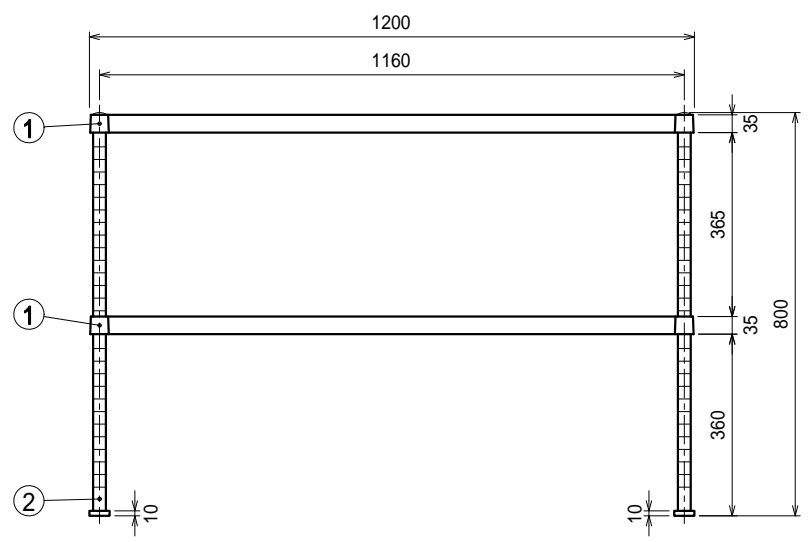

仕様  
 ベタ棚・・・SUS430 4仕上 t0.8  
                   25mm間隔で取付位置変更可  
 支柱・・・SUS430 25

Ver. 2021

品名	上棚	型式	U2-12050-800	縮尺	1:15
		寸法	1200×500×800		