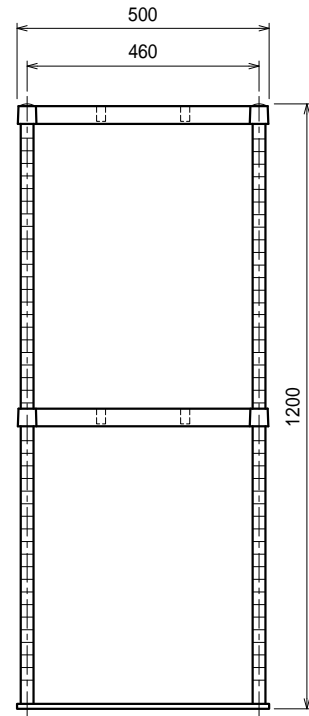

仕様

ベタ棚 SUS430 4仕上 t0.8
 25mm間隔で取付位置変更可
 支柱 SUS430 25

Ver. 2021

品名

上棚

型式

U2-15050-1200

寸法

1500 x 500 x 1200

縮尺

1:15