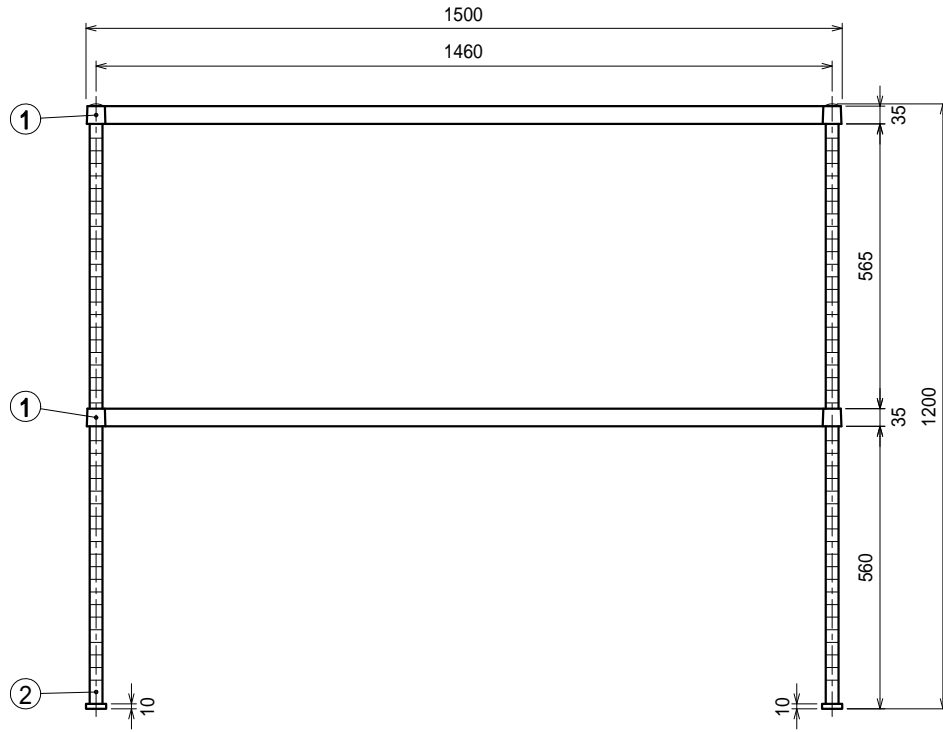

仕様

ベタ棚 SUS430 4仕上 t0.8
 25mm間隔で取付位置変更可
 支柱 SUS430 25

Ver. 2021

品名

上棚

型式

U2-15050-1200

寸法

1500 x 500 x 1200

縮尺

1:15