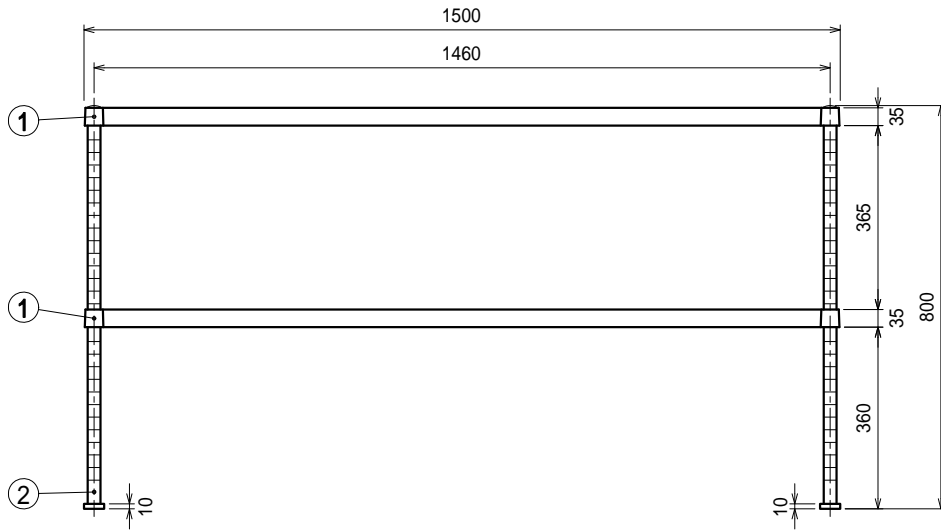

仕様

ベタ棚 SUS430 4仕上 t0.8
 25mm間隔で取付位置変更可
 支柱 SUS430 25

Ver. 2021

品名

上棚

型式

U2-15050-800

寸法

1500 × 500 × 800

縮尺

1:15