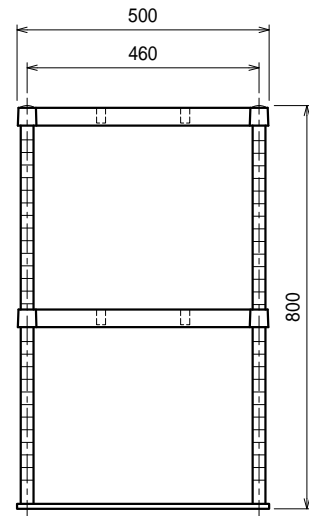

仕様

ベタ棚 SUS430 4仕上 t0.8
 25mm間隔で取付位置変更可
 支柱 SUS430 25

Ver. 2021

品名

上棚

型式

U2-15050-800

寸法

1500 × 500 × 800

縮尺

1:15