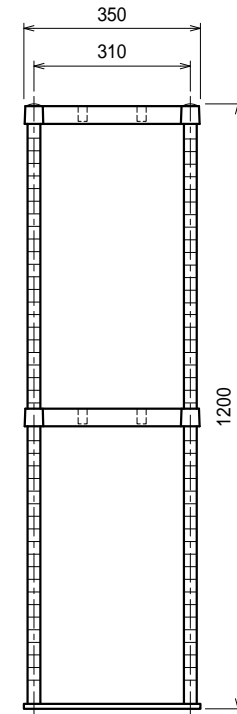

仕様

ベタ棚 SUS430 4仕上 t0.8
25mm間隔で取付位置変更可

支柱 SUS430 25

Ver. 2021

品名

上棚

型式

U2-18035-1200

寸法

1800 x 350 x 1200

縮尺

1:15