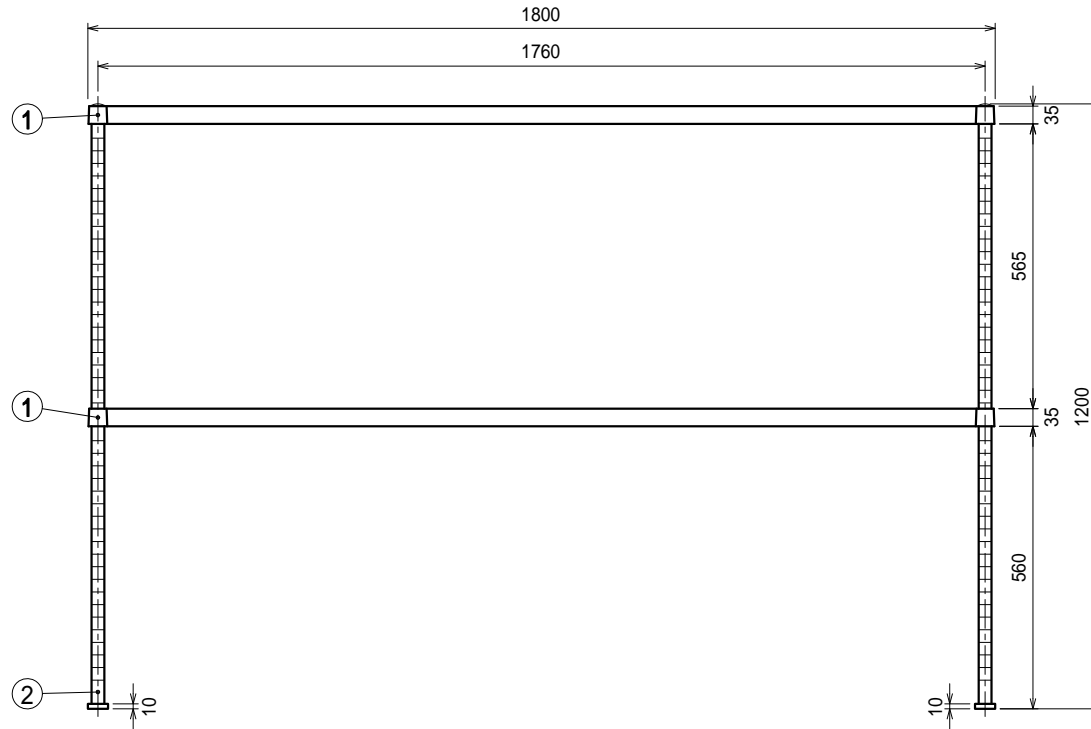

仕様

ベタ棚 SUS430 4仕上 t0.8
25mm間隔で取付位置変更可

支柱 SUS430 25

Ver. 2021

品名

上棚

型式

U2-18035-1200

寸法

1800 x 350 x 1200

縮尺

1:15