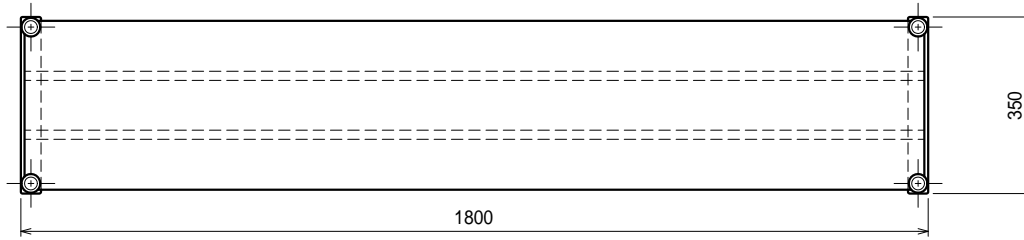

仕様

ベタ棚 SUS430 4仕上 t0.8
25mm間隔で取付位置変更可

支柱 SUS430 25

Ver. 2021

品名

上棚

型式

U2-18035-1200

寸法

1800 x 350 x 1200

縮尺

1:15