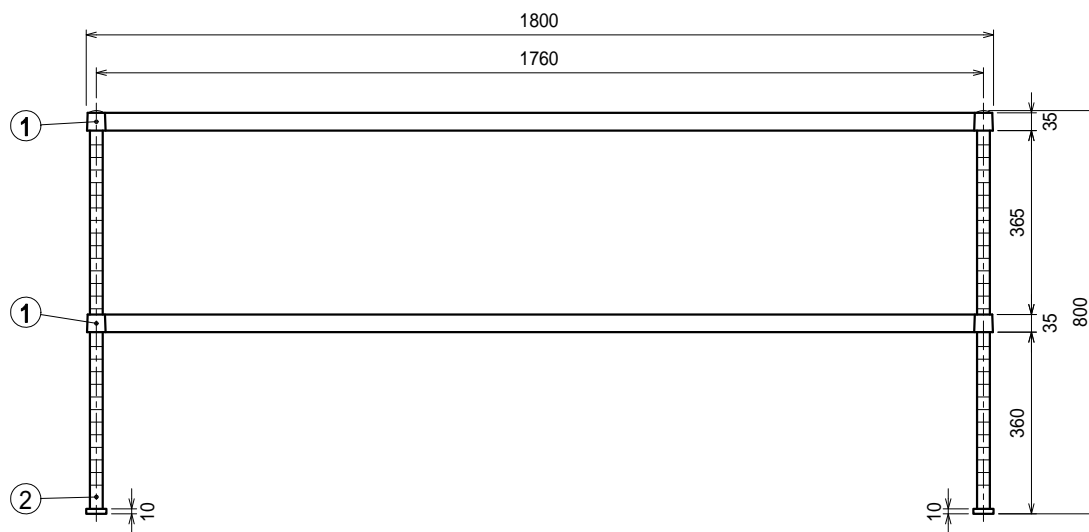

仕様

- ベタ棚 SUS430 4仕上 t0.8
25mm間隔で取付位置変更可
- 支柱 SUS430 25

Ver. 2021

品名

上棚

型式

U2-18040-800

寸法

1800 × 400 × 800

縮尺

1:15