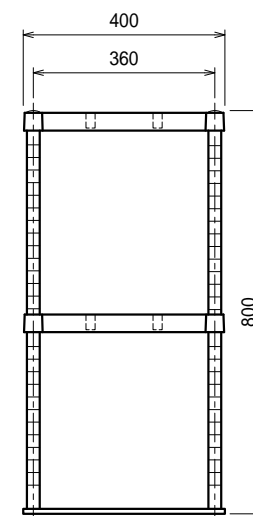

仕様

- ベタ棚 SUS430 4仕上 t0.8
25mm間隔で取付位置変更可
- 支柱 SUS430 25

Ver. 2021

品名

上棚

型式

U2-18040-800

寸法

1800 × 400 × 800

縮尺

1:15