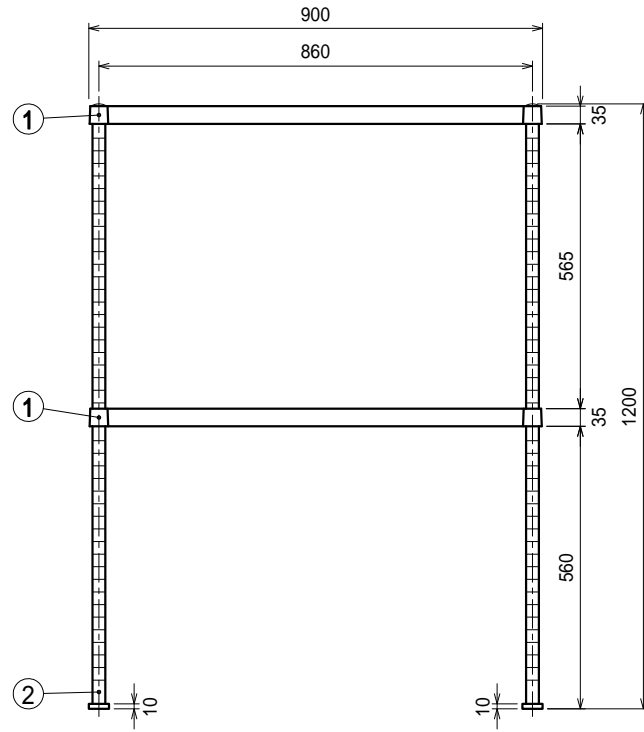

仕様
 ベタ棚 SUS430 4仕上 t0.8
 25mm間隔で取付位置変更可
 支柱 SUS430 25

Ver. 2021

品名

上棚

型式

U2-9050-1200

寸法

900 × 500 × 1200

縮尺

1:15