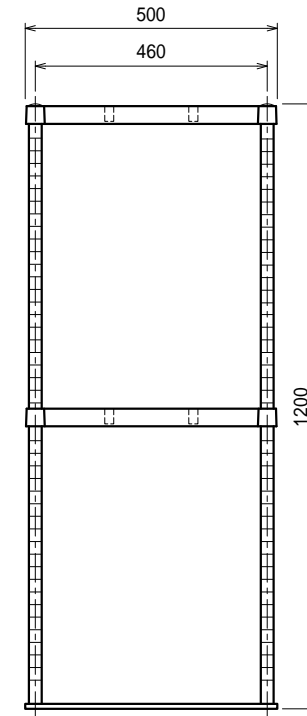

仕様
 ベタ棚 SUS430 4仕上 t0.8
 25mm間隔で取付位置変更可
 支柱 SUS430 25

Ver. 2021

品名

上棚

型式

U2-9050-1200

寸法

900 × 500 × 1200

縮尺

1:15