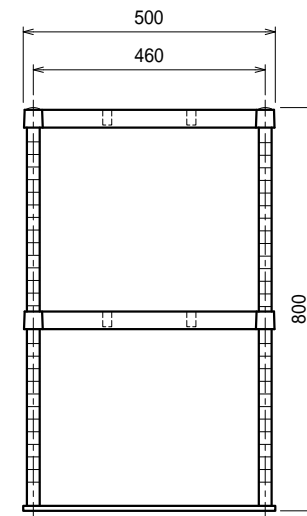

仕様
 ベタ棚・・・SUS430 4仕上 t0.8
 25mm間隔で取付位置変更可
 支柱・・・SUS430 25

Ver. 2021

品名

上棚

型式

U2-9050-800

寸法

900 × 500 × 800

縮尺

1:15