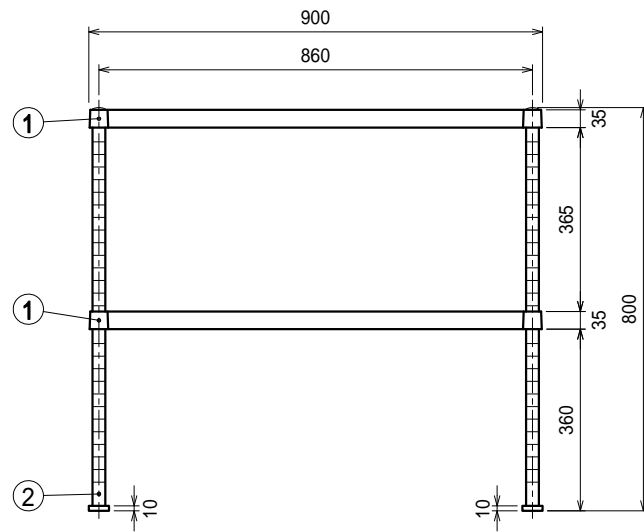

仕様
 ベタ棚・・・SUS430 4仕上 t0.8
 25mm間隔で取付位置変更可
 支柱・・・SUS430 25

Ver. 2021

品名

上棚

型式

U2-9050-800

寸法

900 × 500 × 800

縮尺

1:15