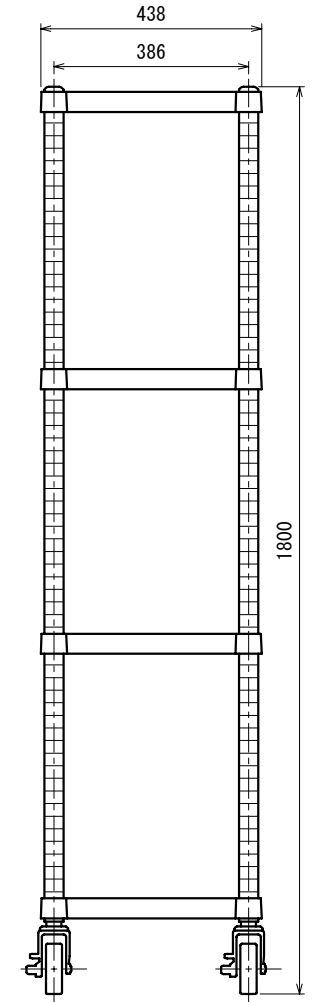

■仕様

- ① ベタ棚 SUS430 No.4仕上 t1.0
25mm間隔で取付位置変更可
- ② 支柱 SUS430 φ38
- ③ キャスター スチール金具/ストッパー付
ウレタン車 φ100

Ver. 2024

品名

ラック

型式

RB4C-12045-1800-U100

寸法

1188 × 438 × 1800

縮尺

1:15