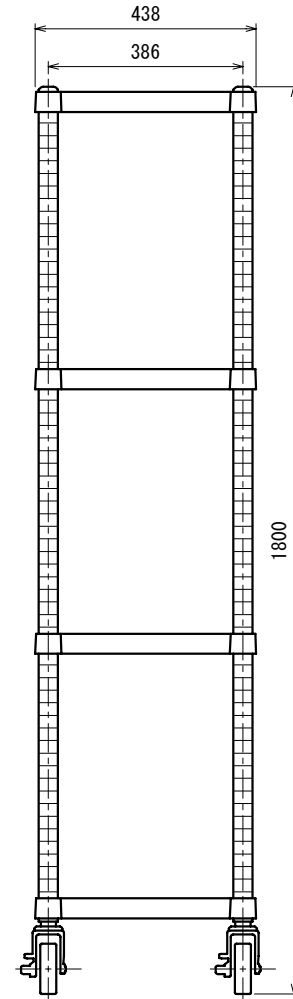

■仕様

- ① ベタ棚 . . . . . SUS430 No.4仕上 t1.0  
25mm間隔で取付位置変更可
- ② 支柱 . . . . . SUS430 φ38
- ③ キャスター . . . . . スチール金具/ストッパー付  
ウレタン車 φ100

品名

ラック

型式

RB4C-15045-1800-U100

寸法

1488 × 438 × 1800

縮尺

1:15