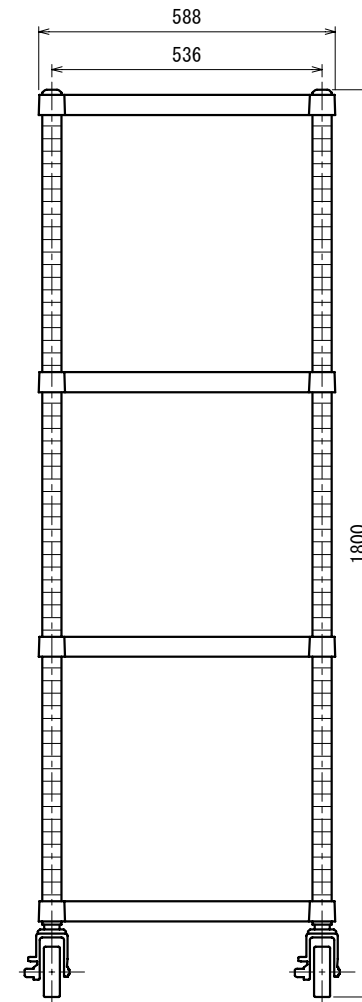

■仕様

- ① ベタ棚 SUS430 No.4仕上 t1.0
25mm間隔で取付位置変更可
- ② 支柱 SUS430 φ38
- ③ キャスター スチール金具/ストッパー付
ウレタン車 φ100

Ver. 2024

品名

ラック

型式

RB4C-7560-1800-U100

寸法

738 × 588 × 1800

縮尺

1:15