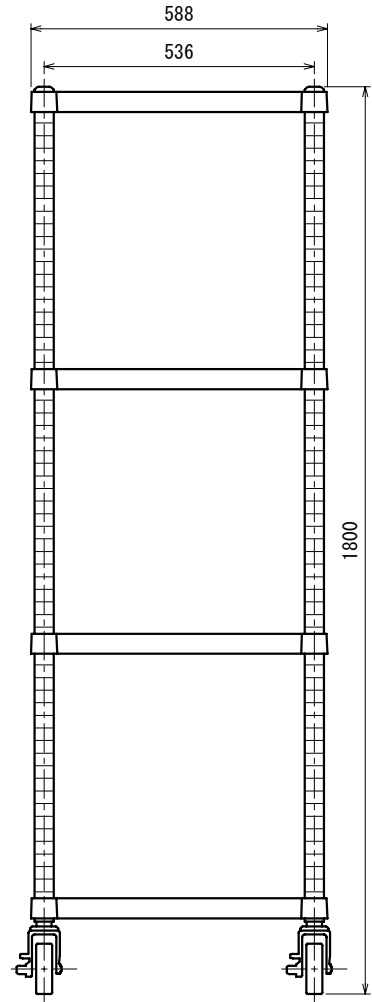

■仕様

- ① ベタ棚 SUS430 No.4仕上 t1.0
25mm間隔で取付位置変更可
- ② 支柱 SUS430 φ38
- ③ キャスター スチール金具/ストッパー付
ウレタン車 φ100

Ver. 2024

品名

ラック

型式

RB4C-9060-1800-U100

寸法

888 × 588 × 1800

縮尺

1:15