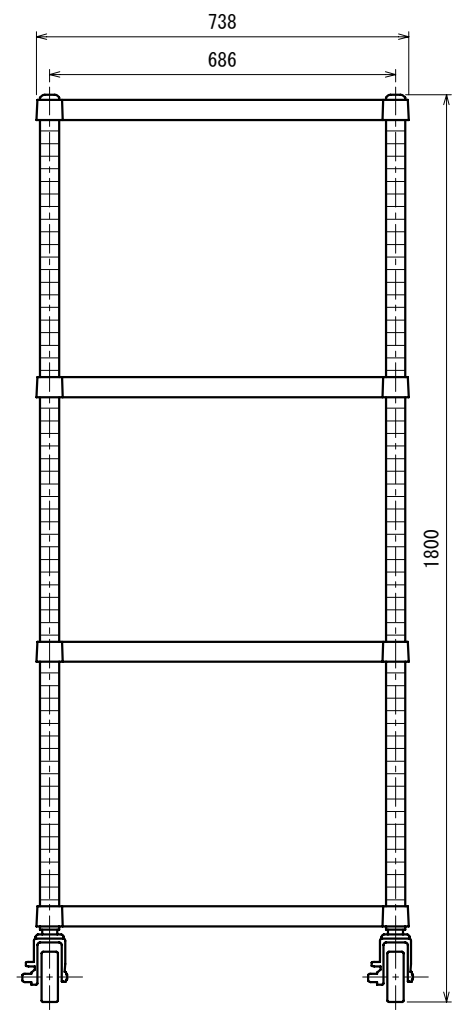

■仕様

- ① ベタ棚 SUS430 No.4仕上 t1.0
25mm間隔で取付位置変更可
- ② 支柱 SUS430 φ38
- ③ キャスター スチール金具/ストッパー付
ウレタン車 φ100

Ver. 2024

品名

ラック

型式

RB4C-9075-1800-U100

寸法

888 × 738 × 1800

縮尺

1:15