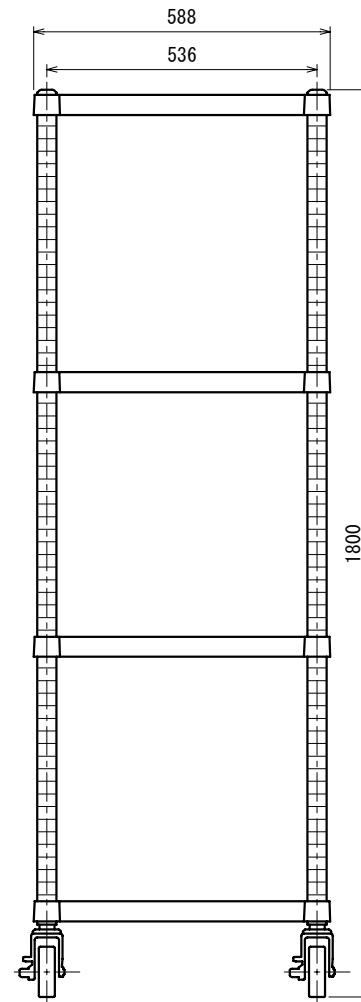

■仕様

① スノコ棚

枠 SUS430 No.4仕上 t1.2
 チャンネル SUS430 No.4仕上 t0.8
 25mm間隔で取付位置変更可

② 支柱 SUS430 φ38

③ キャスター スチール金具/ストッパー付
 ウレタン車 φ100

Ver. 2024

品名

ラック

型式

RS4C-7560-1800-U100

寸法

738 × 588 × 1800

縮尺

1:15